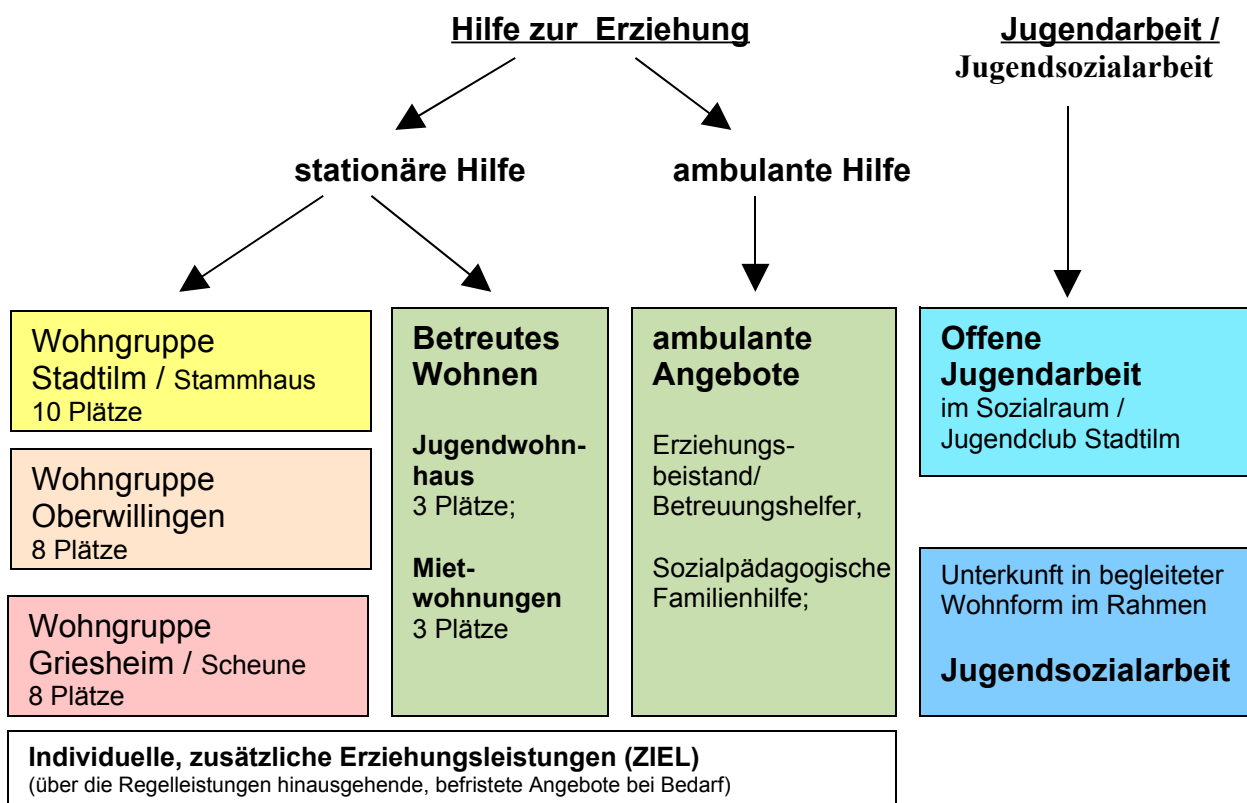

„Kindervilla Ilmtal“ e.V. Stadtilm

Leitung der Kindervilla

Rudolstädter Str. 30
99326 Stadtilm
Tel: 03629 / 800 913
Fax: 03629 / 800 918
E-mail: KIVI-Leiter@web.de

Als moderne Jugendeinrichtung leisten wir verschiedene Hilfen zur Erziehung nach dem Sozialgesetzbuch VIII.

Durch den Verbund der Angebote sind wir auch als kleine überschaubare Einrichtung in der Lage unterschiedliche Hilfen aus einer Hand an zu bieten.

Neben unseren dezentralen, familienähnlichen Wohngruppen und den Verselbstständigungsbereichen im Betreuten Wohnen sind wir auch für die Jugendarbeit in unserer Kleinstadt verantwortlich.

Eltern bieten wir neben der Einbeziehung in den Alltag auch eine Elternwohnung für Besuche am Wochenende oder in den Ferien an.

In Elternkursen möchte wir Alleinerziehenden und Eltern stärken, damit sie die Erziehung und Förderung ihrer Kinder möglichst bald wieder eigenverantwortlich gestalten können.